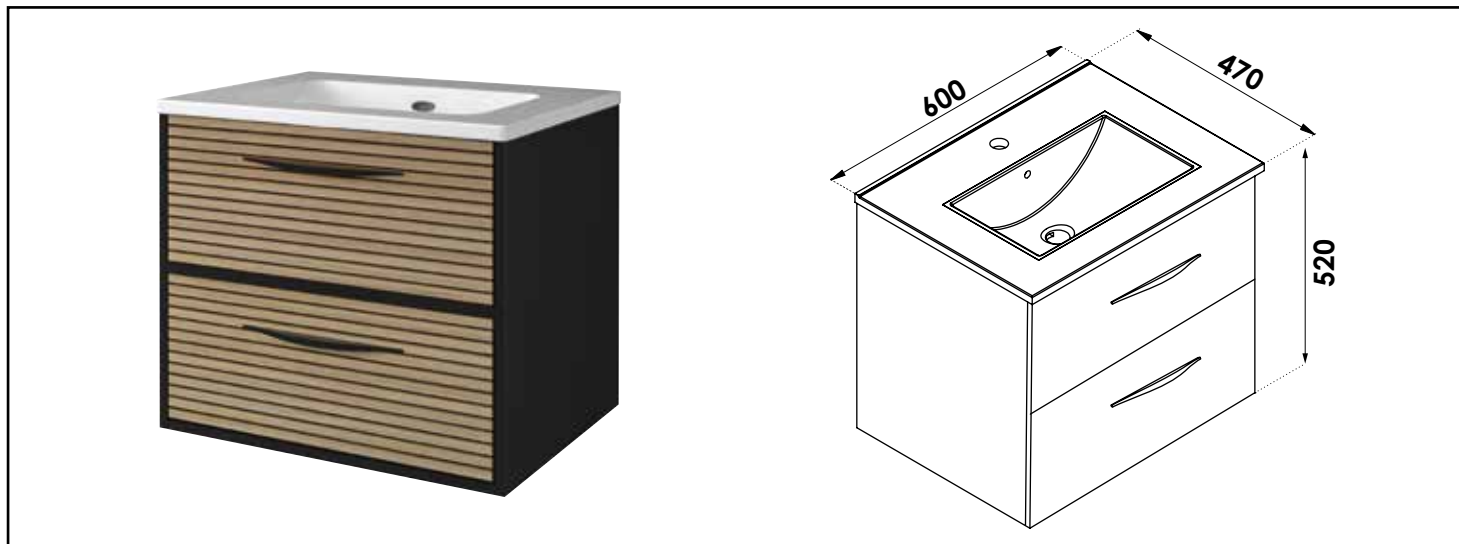

Référence : **402112001**

CAISSON DUBAÏ À SUSPENDRE - LARG. 60 CM - COLORIS NOIR ACACIA

CARACTÉRISTIQUES

Meuble à suspendre finition noir acacia
 Dimensions : Longueur : 60 cm x Profondeur : 47 cm x Hauteur : 52 cm.
 Corps de meuble avec vide sanitaire
 Structure du caisson (façade et corps) en panneaux de mélaminé revêtu noir mat, épaisseur : 16mm
 2 tiroirs à ouverture totale et fermeture amortie
 Poignées en aluminium chromé
 2 points de fixation murale avec visserie.
 Accessoires en options : pieds réglables en hauteur : de 29 à 31cm
 Livré pré-monté, sans robinetterie, sans vidage
 Fabrication européenne
 Norme PEFC
 Ecotaxe en sus
 Garantie 2 ans